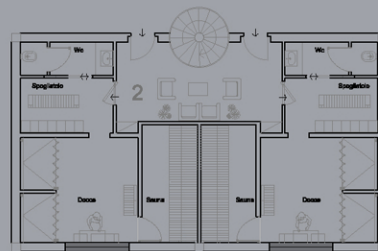

Pianta Piano Terra
63,5 mq

Pianta Piano Primo
63,5 mq

Pianta Copertura

Abitazione dipendenti e Reception - p.IIa 186

97 mq totali

Pianta Piano Terra
60 mq

Pianta Piano Primo
37 mq

Pianta Copertura

Legenda

- 1 Appartamento
- 2 Reception

Vogognano - Castellaccio Manor

Locale Tecnico - p.IIa 225

30 mq

Pianta Piano Terra

Pianta Copertura

Palestra e Spa - p.IIa 256

184 mq totali

Pianta Piano Terra 92 mq

Pianta Primo Piano 92 mq

Pianta Copertura

Legenda

- 1 Palestra
- 2 Spa

Vogognano - Castellaccio Manor

Appartamento il Sole - p.IIa 256

208 mq totali

Pianta Piano Terra
104 mq

Pianta Piano Primo
104 mq

Pianta Copertura