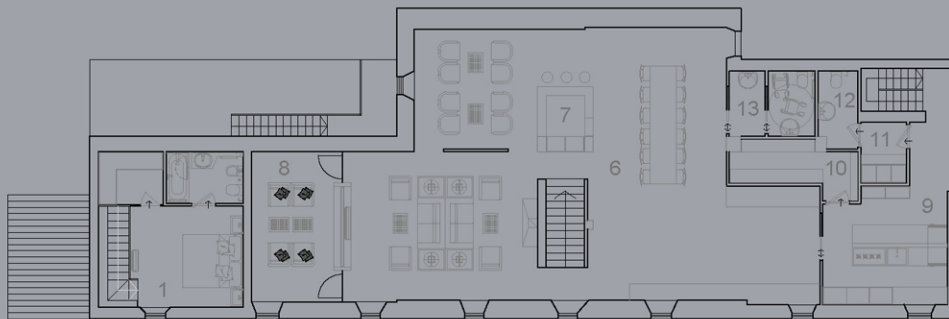

CASTELLACCIO MANOR - THE PROJECT - PLANIMETRY

CASTELLACCIO MANOR - THE PROJECT - SECTION

SEZIONE 1-1

Vogognano - Castellaccio Manor - edificio principale p.IIa 183

577 mq totali

Pianta Piano Terra

203 mq

Pianta Piano Primo

251 mq

Legenda

- 1/2/3 Suite
- 4 Camera doppia
- 5 Foyer
- 6 Hall
- 7 Bar
- 8 Media room
- 9 Cucina
- 10 Storage
- 11 Spogliatoio dipendenti
- 12 Servizio igienico dipendenti
- 13 Servizi igienici
- ▲ Ingresso esterno stanze
- ▲ Ingresso esterno cucina primo piano
- ▲ Ing. esterno reception/hall/stanze secondo piano

Vogognano - Castellaccio Manor - edificio principale p.IIa 183

577 mq totali

Pianta Piano Secondo

123 mq

Pianta Copertura

Vogognano - Castellaccio Manor

Appartamento Amore- p.IIa 182

127 mq totali