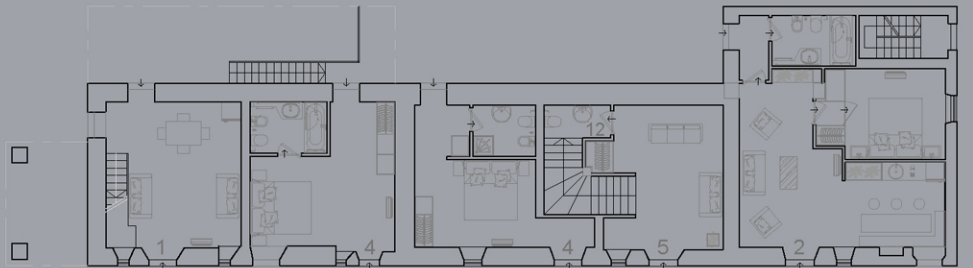

CASTELLACCIO MANOR - THE PROJECT - PLANIMETRY

CASTELLACCIO MANOR - THE PROJECT - SECTION

SEZIONE 1-1

Vogognano - Castellaccio Manor - edificio principale p.IIa 183

577 mq totali

Pianta Piano Terra

203 mq

Pianta Piano Primo

251 mq

Legenda

- 1/2/3 Suite
- 4 Camera doppia
- 5 Foyer
- 6 Hall
- 7 Bar
- 8 Media room
- 9 Cucina
- 10 Storage
- 11 Spogliatoio dipendenti
- 12 Servizio igienico dipendenti
- 13 Servizi igienici
- ▲ Ingresso esterno stanze
- ▲ Ingresso esterno cucina primo piano
- ▲ Ing. esterno reception/hall/stanze secondo piano

Vogognano - Castellaccio Manor - edificio principale p.IIa 183

577 mq totali

Pianta Piano Secondo

123 mq

Pianta Copertura

Vogognano - Castellaccio Manor

Appartamento Amore- p.IIa 182

127 mq totali