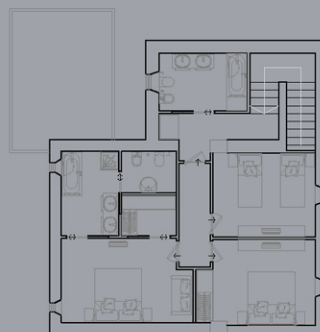

251 mq

Legenda

- 1/2/3 Suite
- 4 Camera doppia
- 5 Foyer
- 6 Hall
- 7 Bar
- 8 Media room
- 9 Cucina
- 10 Storage
- 11 Spogliatoio dipendenti
- 12 Servizio igienico dipendenti
- 13 Servizi igienici
- ▲ Ingresso esterno stanze
- ▲ Ingresso esterno cucina primo piano
- ▲ Ing. esterno reception/hall/stanze secondo piano

184 mq totali

Pianta Piano Terra 92 mq

Pianta Primo Piano 92 mq

Pianta Copertura

Legenda

- 1 Palestra
- 2 Spa

Vogognano - Castellaccio Manor

Appartamento il Sole - p.IIa 256

208 mq totali

Pianta Piano Terra
104 mq

Pianta Piano Primo
104 mq

Pianta Copertura