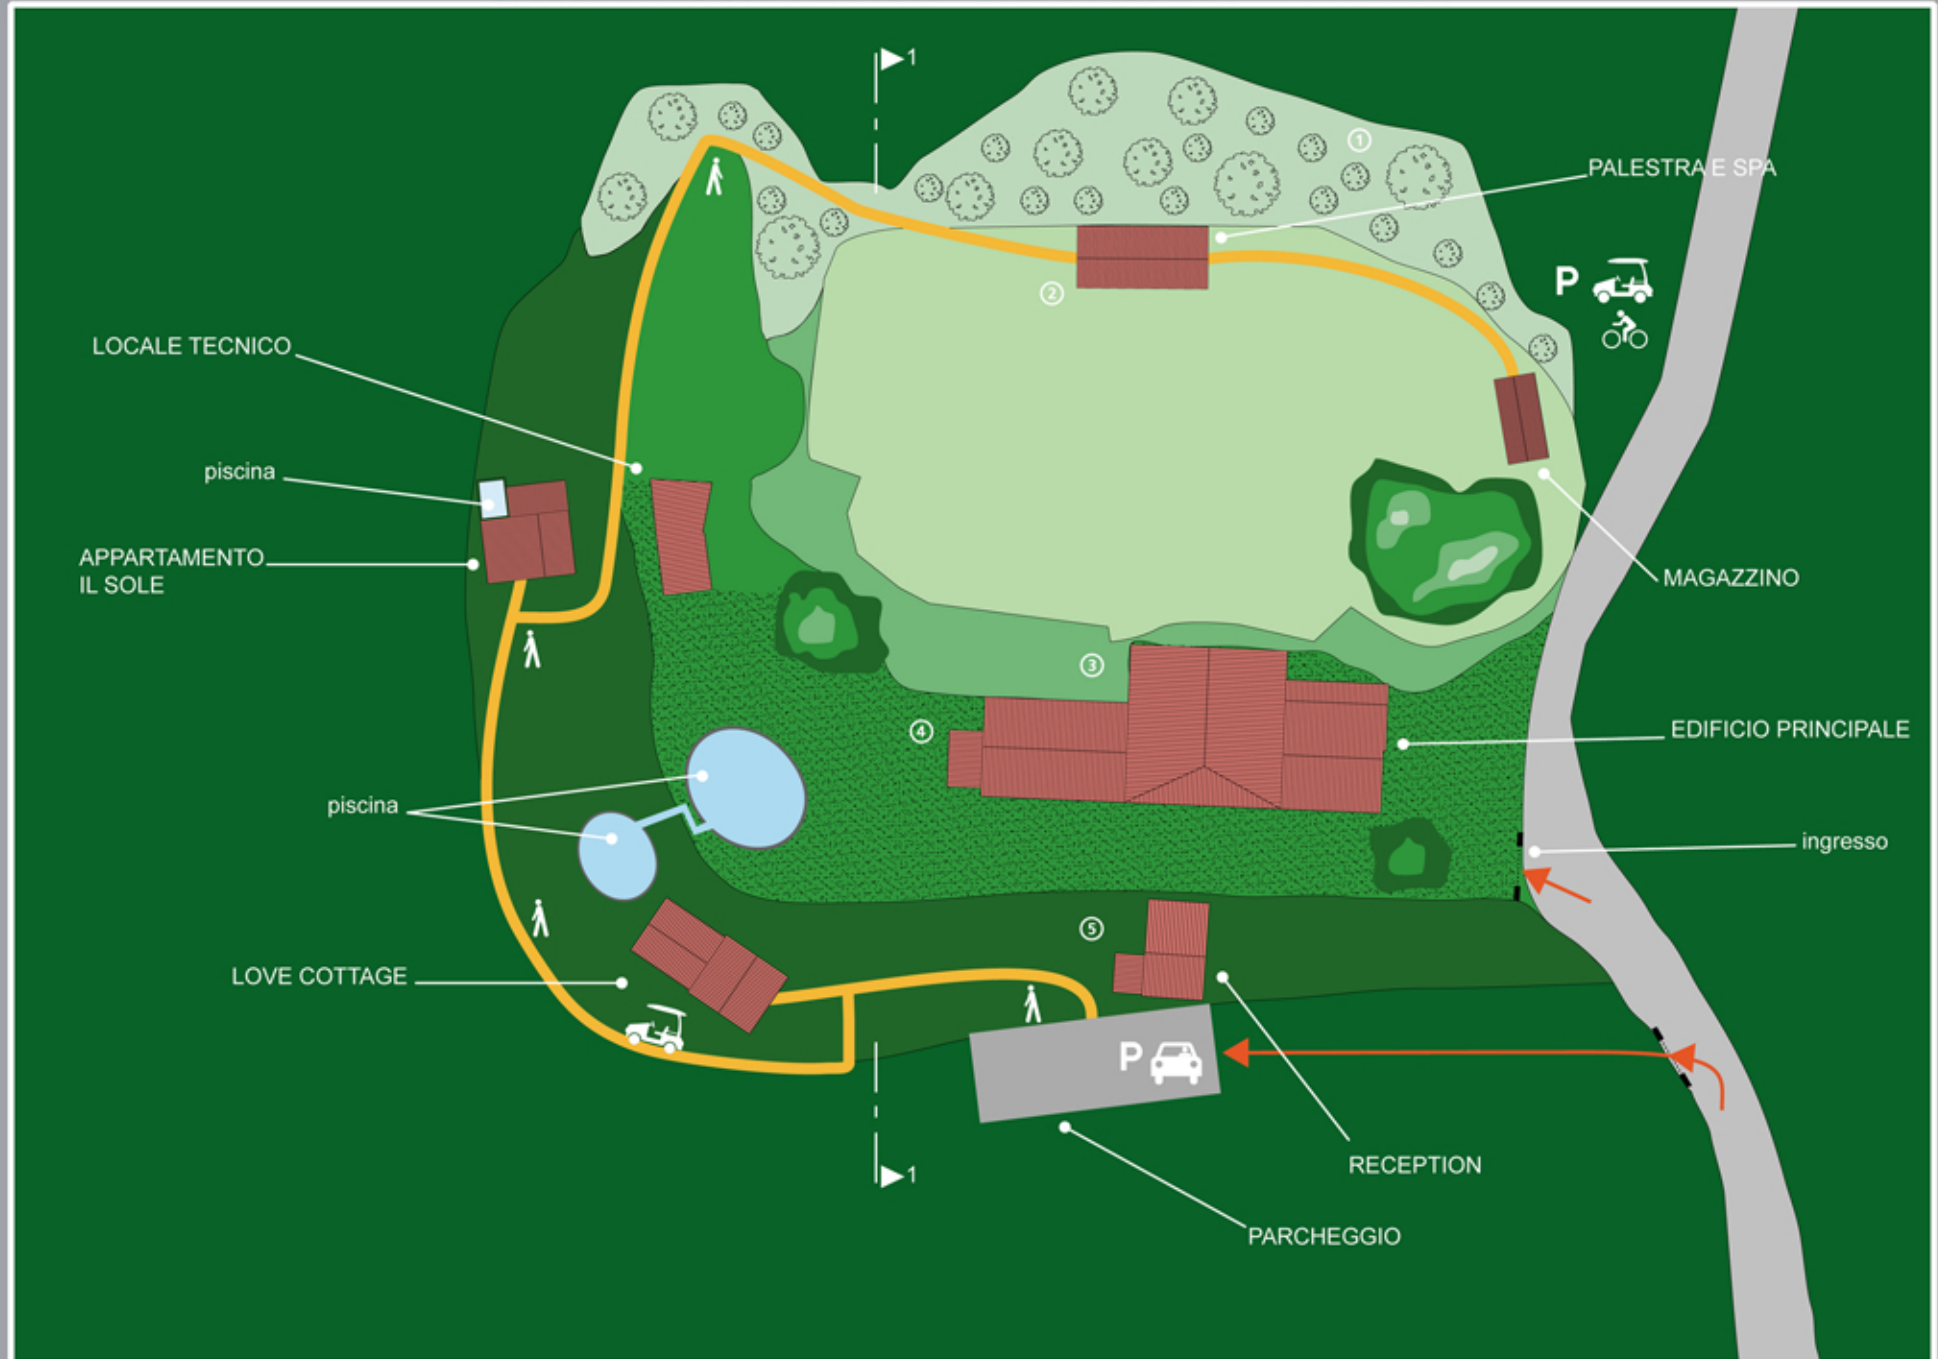

CASTELLACCIO MANOR - THE PROJECT - PLANIMETRY

CASTELLACCIO MANOR - THE PROJECT - SECTION

SEZIONE 1-1

Vogognano - Castellaccio Manor - edificio principale p.IIa 183

577 mq totali

Pianta Piano Terra

203 mq

Pianta Piano Primo