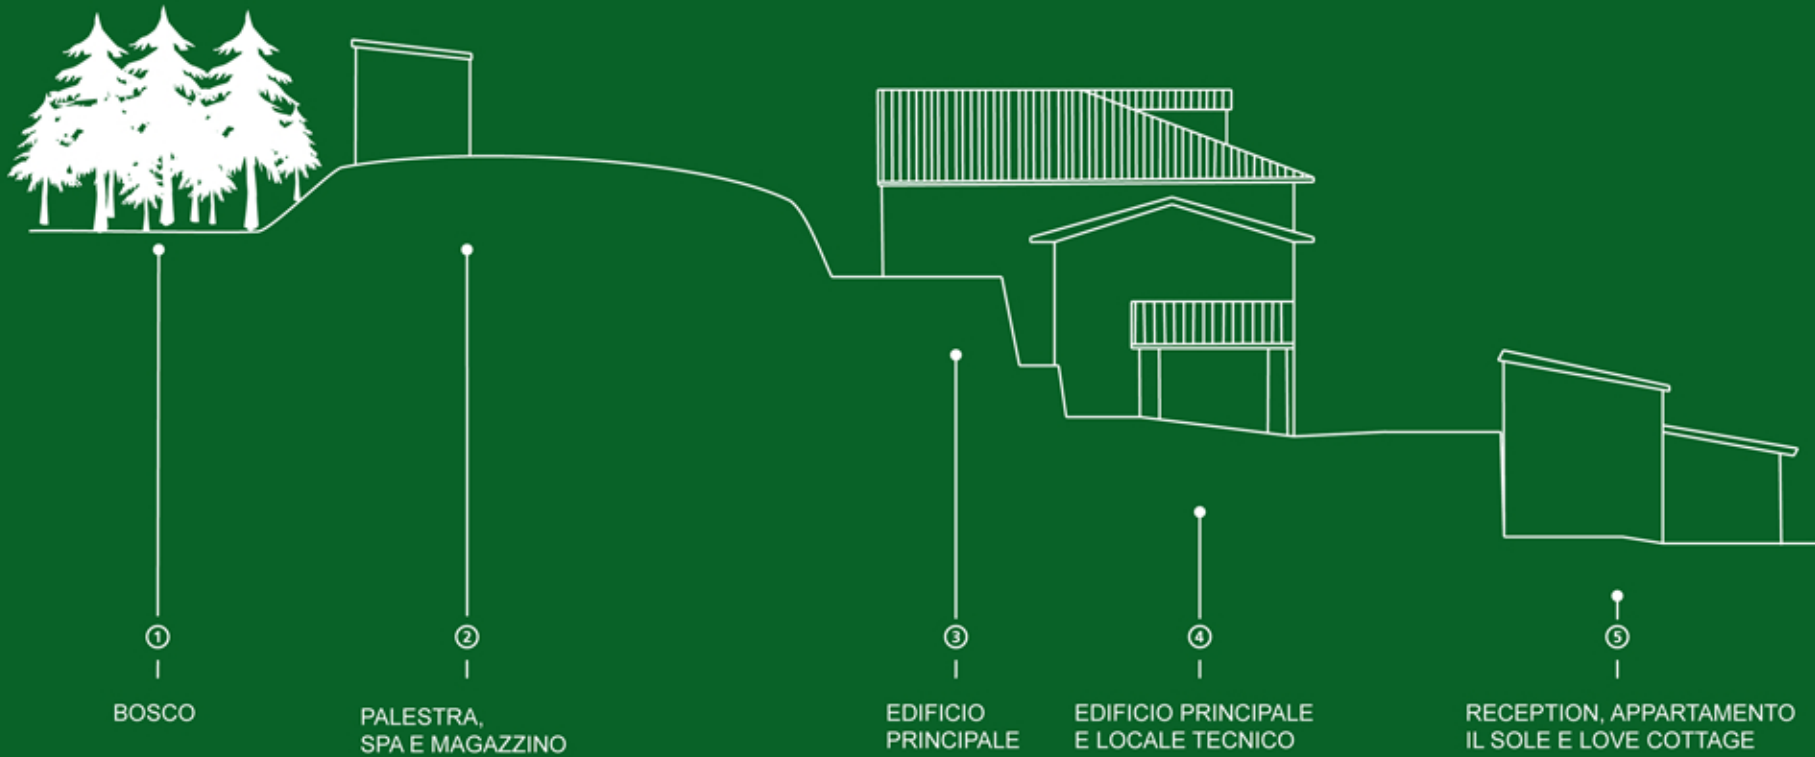

6.

7.

8.

CASTELLACCIO MANOR - PHOTOGRAPHIC DOCUMENTATION

9.

10.

11.

12.

CASTELLACCIO MANOR - THE PROJECT - PLANIMETRY

CASTELLACCIO MANOR - THE PROJECT - SECTION

SEZIONE 1-1

Vogognano - Castellaccio Manor - edificio principale p.IIa 183

577 mq totali

Pianta Piano Terra

203 mq

Pianta Piano Primo