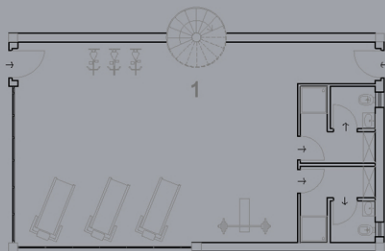

Pianta Piano Terra
63,5 mq

Pianta Piano Primo
63,5 mq

Pianta Copertura

Abitazione dipendenti e Reception - p.IIa 186

97 mq totali

Pianta Piano Terra
60 mq

Pianta Piano Primo
37 mq

Pianta Copertura

Legenda

- 1 Appartamento
- 2 Reception

Vogognano - Castellaccio Manor

Locale Tecnico - p.IIa 225

30 mq

Pianta Piano Terra

Pianta Copertura

Palestra e Spa - p.IIa 256

184 mq totali

Pianta Piano Terra 92 mq

Pianta Primo Piano 92 mq

Pianta Copertura

Legenda

- 1 Palestra
- 2 Spa

Vogognano - Castellaccio Manor

Appartamento il Sole - p.IIa 256

208 mq totali

Pianta Piano Terra
104 mq

Pianta Piano Primo
104 mq

Pianta Copertura