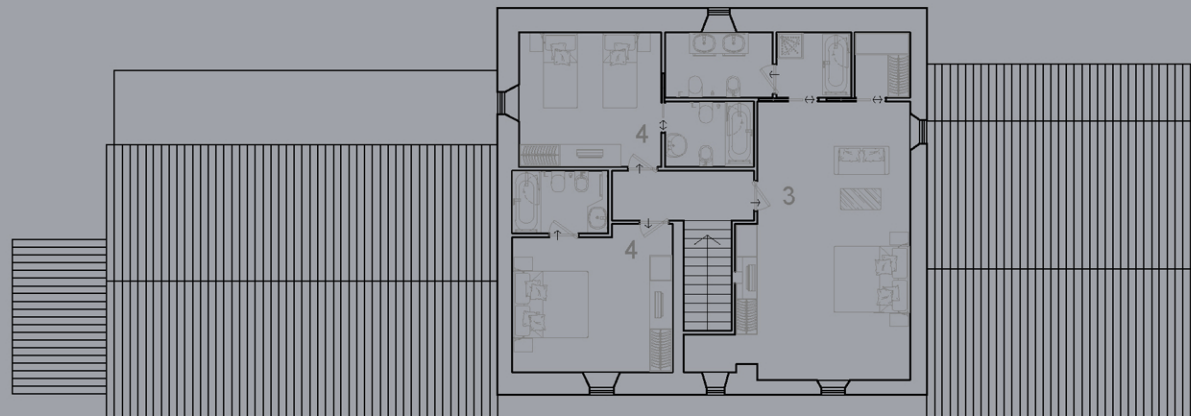

Vogognano - Castellaccio Manor - edificio principale p.IIa 183

577 mq totali

Pianta Piano Secondo