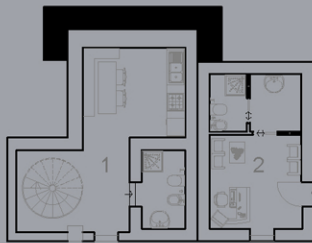

251 mq

Legenda

- 1/2/3 Suite
- 4 Camera doppia
- 5 Foyer
- 6 Hall
- 7 Bar
- 8 Media room
- 9 Cucina
- 10 Storage
- 11 Spogliatoio dipendenti
- 12 Servizio igienico dipendenti
- 13 Servizi igienici
- ▲ Ingresso esterno stanze
- ▲ Ingresso esterno cucina primo piano
- ▲ Ing. esterno reception/hall/stanze secondo piano

Vogognano - Castellaccio Manor - edificio principale p.IIa 183

577 mq totali

Pianta Piano Secondo

123 mq

Pianta Copertura

Vogognano - Castellaccio Manor

Appartamento Amore- p.IIa 182

127 mq totali

Pianta Piano Terra
63,5 mq

Pianta Piano Primo
63,5 mq

Pianta Copertura

Abitazione dipendenti e Reception - p.IIa 186

97 mq totali

Pianta Piano Terra
60 mq

Pianta Piano Primo
37 mq

Pianta Copertura

184 mq totali

Pianta Piano Terra 92 mq

Pianta Primo Piano 92 mq

Pianta Copertura

Legenda

- 1 Palestra
- 2 Spa

Vogognano - Castellaccio Manor

Appartamento il Sole - p.IIa 256