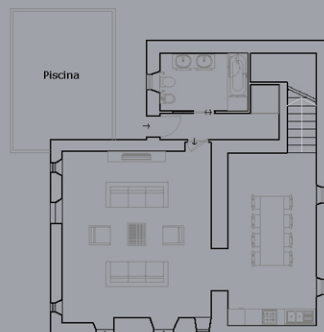

251 mq

Legenda

- 1/2/3 Suite
- 4 Camera doppia
- 5 Foyer
- 6 Hall
- 7 Bar
- 8 Media room
- 9 Cucina
- 10 Storage
- 11 Spogliatoio dipendenti
- 12 Servizio igienico dipendenti
- 13 Servizi igienici
- ▲ Ingresso esterno stanze
- ▲ Ingresso esterno cucina primo piano
- ▲ Ing. esterno reception/hall/stanze secondo piano

184 mq totali

Pianta Piano Terra 92 mq

Pianta Primo Piano 92 mq

Pianta Copertura

Legenda

- 1 Palestra
- 2 Spa

Vogognano - Castellaccio Manor

Appartamento il Sole - p.IIa 256

208 mq totali

Pianta Piano Terra
104 mq

Pianta Piano Primo
104 mq

Pianta Copertura